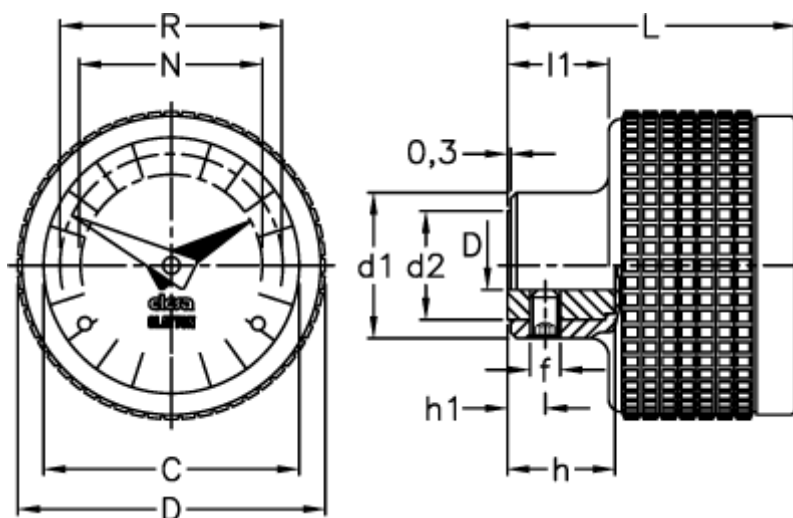

Varenummer: 2307056202
Beskrivelse: E+G Indikator
MBT.50/GA11-0060-S

Mål

C	= 42	L	= 48
D	= 51	l1	= 16.5
d1	= 24	N	= 30
d2	= 18	R	= 37
d H7	= 8		
f	= M5		
h	= 17		
h1	= 6		